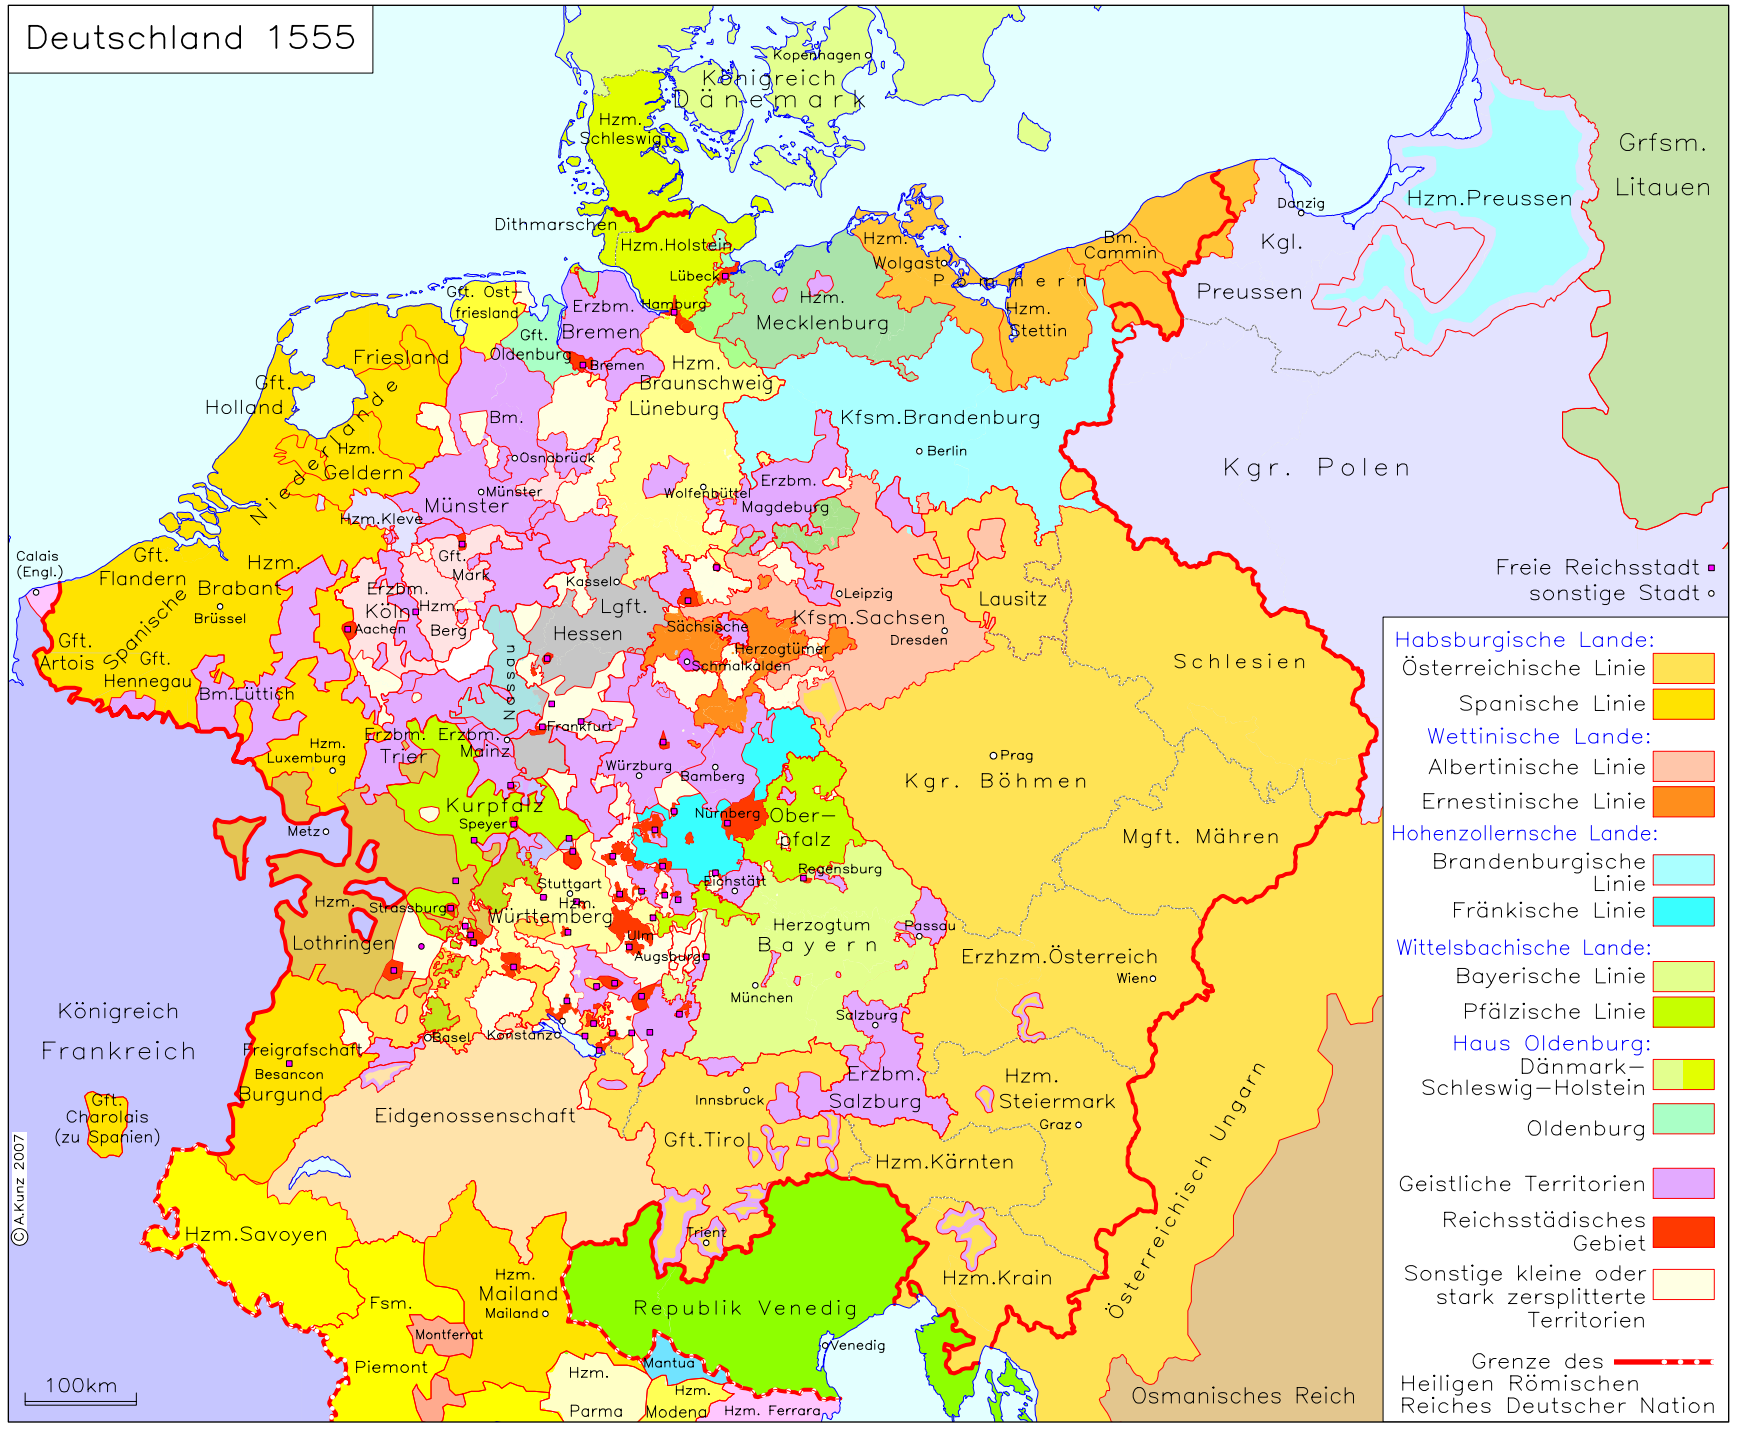

Deutschland 1555

- Habsburgische Lande:**
 - Österreichische Linie
 - Spanische Linie
 - Wettinische Lande:**
 - Albertinische Linie
 - Ernestinische Linie
 - Hohenzollernsche Lande:**
 - Brandenburgische Linie
 - Fränkische Linie
 - Wittelsbachische Lande:**
 - Bayerische Linie
 - Pfälzische Linie
 - Haus Oldenburg:**
 - Dänmark-Schleswig-Holstein
 - Oldenburg
 - Geistliche Territorien
 - Reichsstädtisches Gebiet
 - Sonstige kleine oder stark zersplitterte Territorien
- Grenze des Heiligen Römischen Reiches Deutscher Nation

100km

© A. Kunz 2007